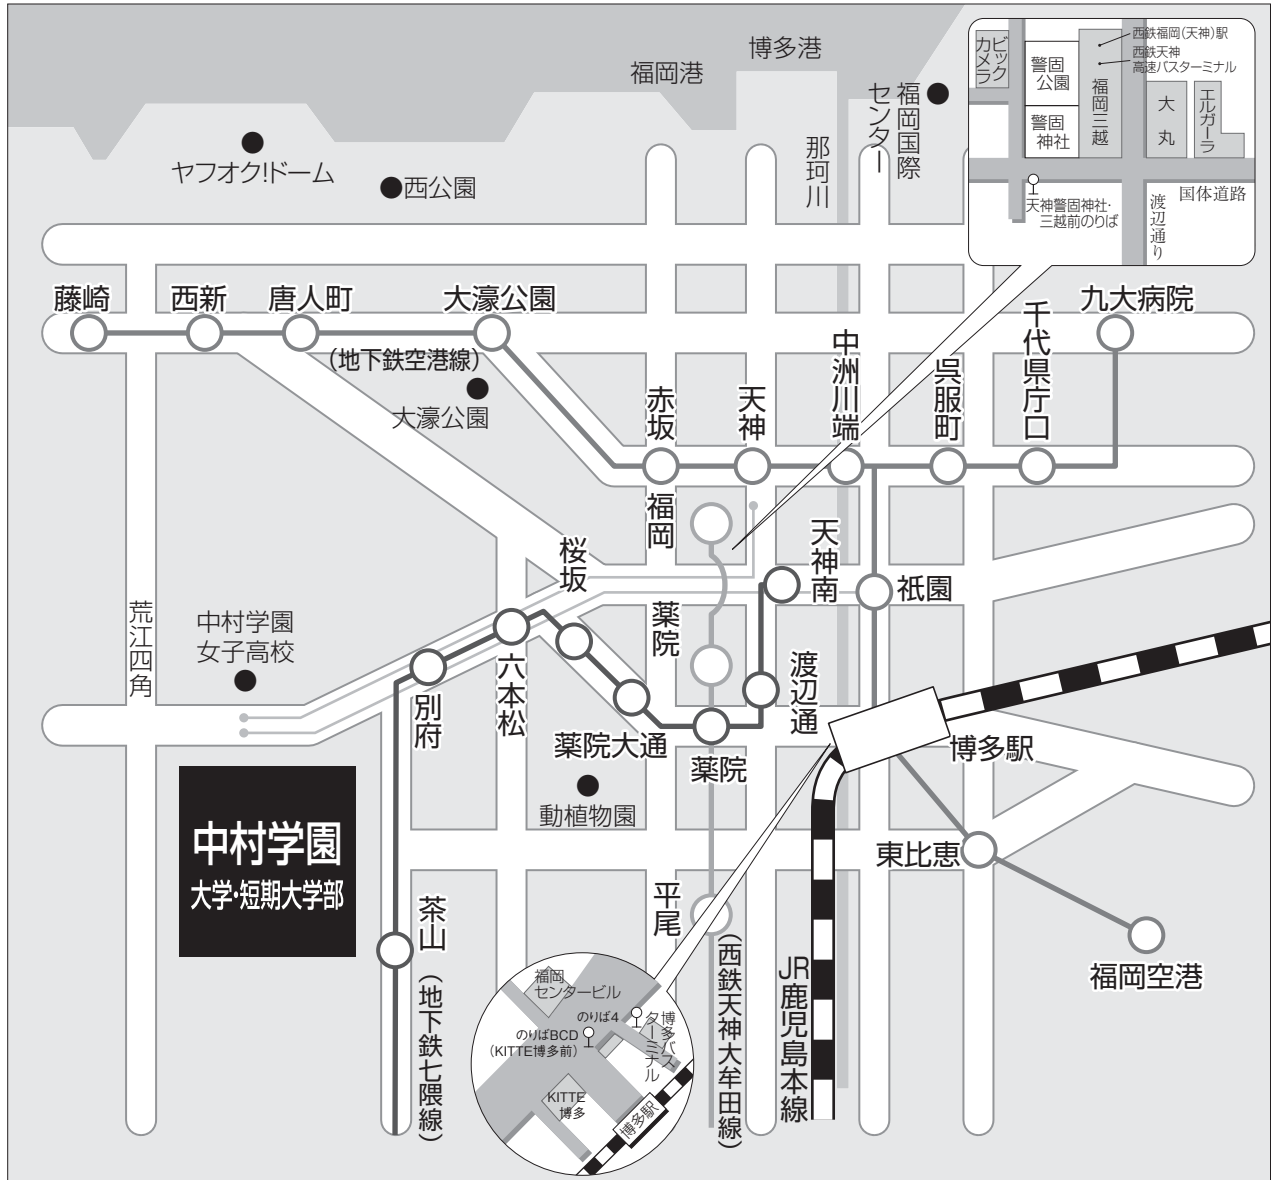

※交通渋滞等も考えられますので、時間に余裕をもってお越しください。

福岡（本学）—中村学園大学・中村学園大学短期大学部—

〔〒814-0198 福岡県福岡市城南区別府5丁目7番1号 ☎092(851)6762（入試広報部直通）〕

※福岡（本学）会場のみ付添者控室を準備しています。

交通機関

※道路渋滞によりバスが延着する場合がありますため、地下鉄の利用をお勧めいたします。

- 天神から（地下鉄七隈線利用 所要時間9分）  
三越・大丸南側の天神南駅にて橋本方面の列車に乗車「別府駅」下車 徒歩3分
- 天神から（バス利用 所要時間約20分）  
国道沿いの〔天神警固神社・三越前〕のりばにて200、201、202、203、204、205、206、208番（早良、四箇田団地、野方方面行き等）系統のバスに乗車～「中村大学前」下車
- 西新から（バス利用 所要時間約15分）  
（タクシー利用 所要時間約8分）  
西新パレス前（プラリバ前）にて3番（星の原、早良、陽光台、早良高校行き等）系統のバスに乗車～「荒江四角」下車 国道202号線「荒江四角」（徒歩2分）にて乗

- 換、六本松経由天神、博多駅行のバスに乗車～「中村大学前」下車
- 博多駅から（バス利用 所要時間約30分）
  - ① KITTE 博多前〔BCDのりば〕にて柳橋、薬院経由の17、19、214番（早良、四箇田団地、野方方面行き）系統のバスに乗車～「中村大学前」下車
  - ② 博多バスターミナル1F・4番のりばにて国道沿いの200、201、202、203、204、208番（早良、四箇田団地、野方方面行き等）系統のバスに乗車～「中村大学前」下車
- 福岡空港から別府駅へ（地下鉄利用 所要時間約28分）  
地下鉄空港線：福岡空港→東比恵→博多駅→天神（乗換）  
地下鉄七隈線：天神南→別府駅