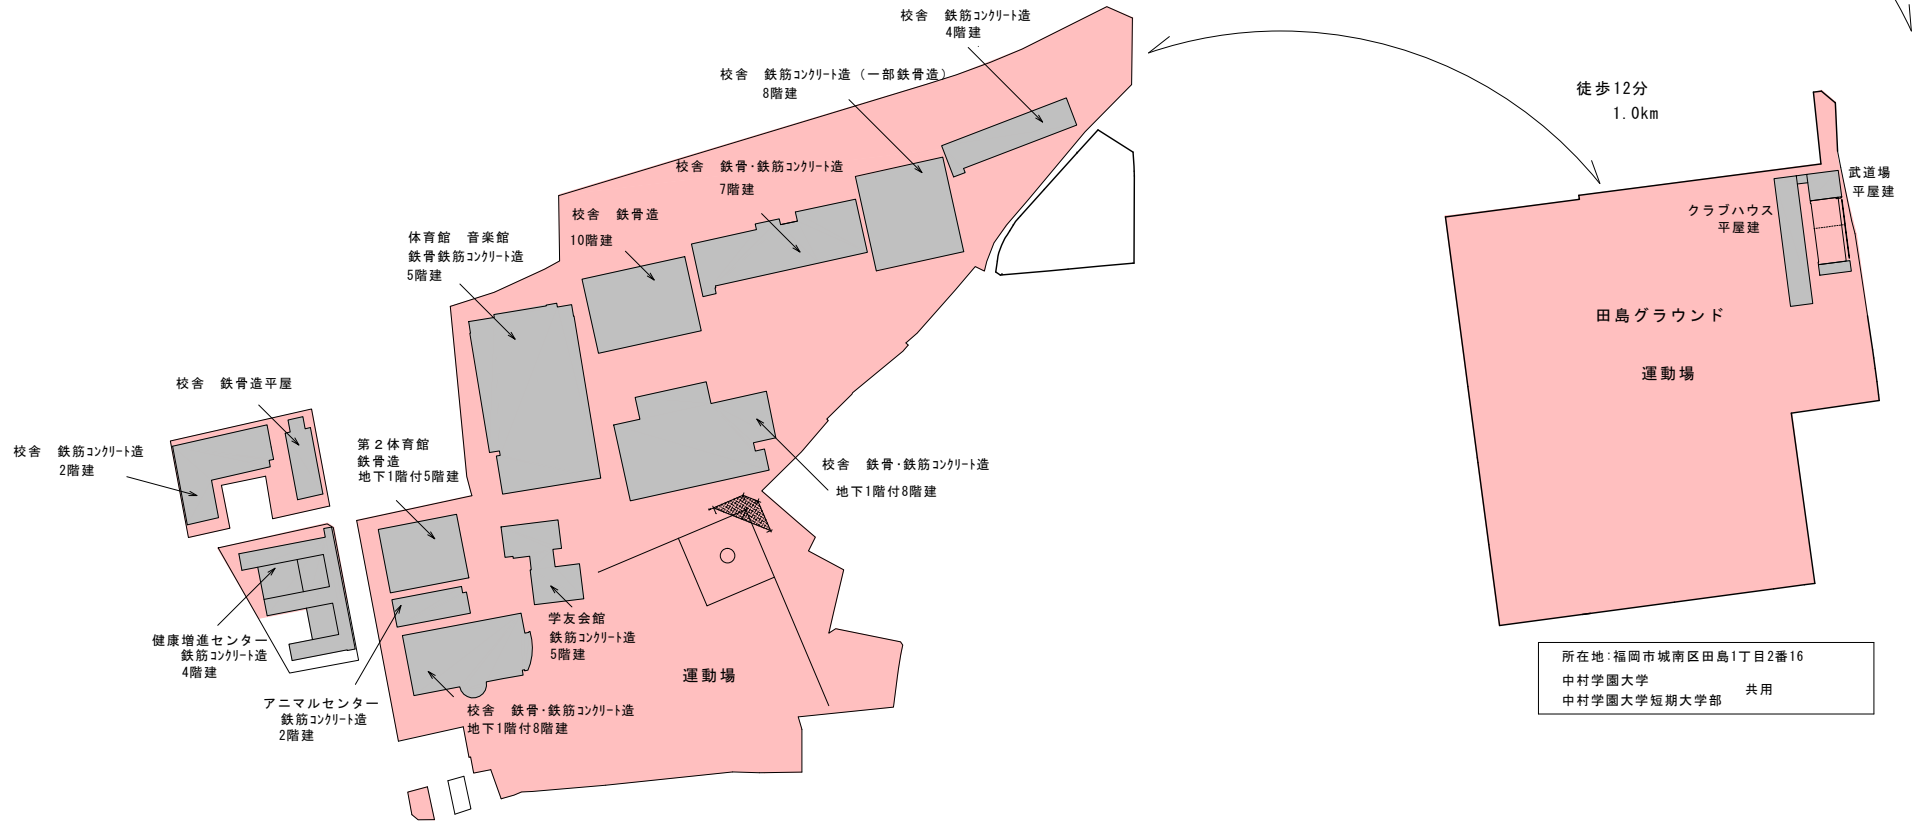

田島グラウンド

所在地:福岡市城南区別府5丁目7番1号他
 中村学園大学 共用
 中村学園大学短期大学部

所在地:福岡市城南区田島1丁目2番16
 中村学園大学 共用
 中村学園大学短期大学部

校地面積合計 66,219.36m²
 校地等の図面 (運動場配置含む)