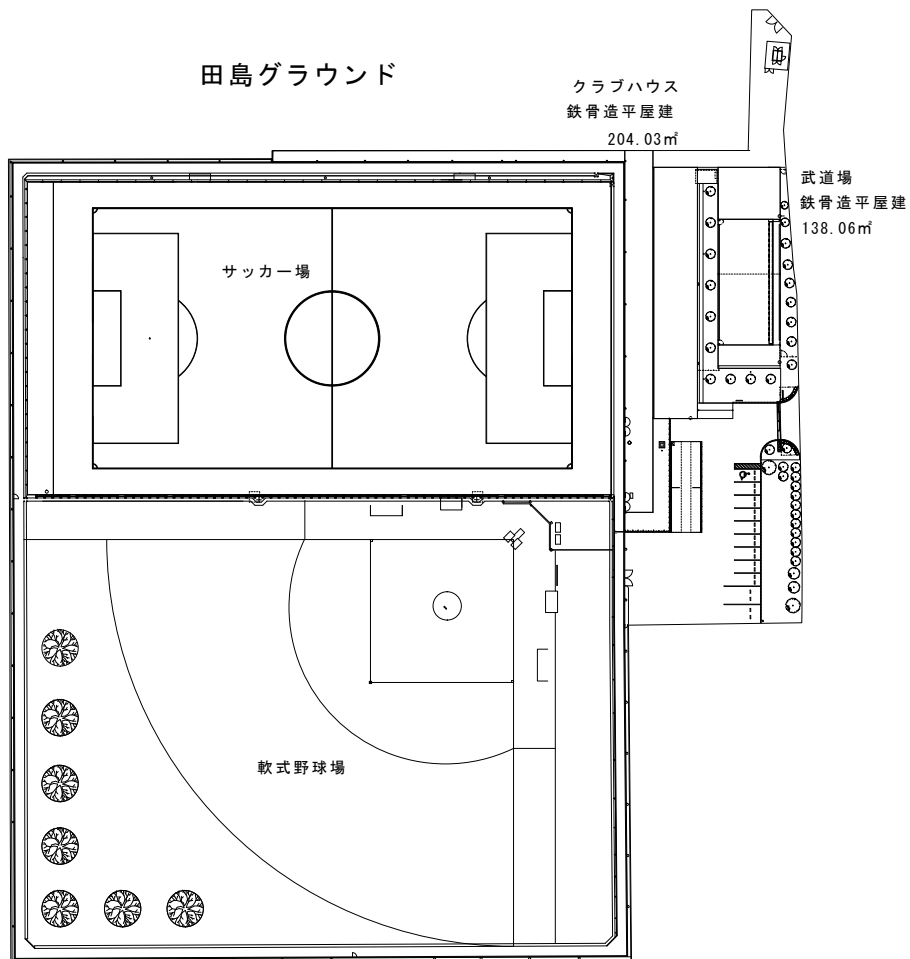

田島グラウンド

所在地:福岡市城南区別府5丁目7番1号他
 中村学園大学 共用
 中村学園大学短期大学部

所在地:福岡市城南区田島1丁目2番16
 中村学園大学 共用
 中村学園大学短期大学部

校地面積合計 66,219.36m²
 校地等の図面 (運動場配置含む)