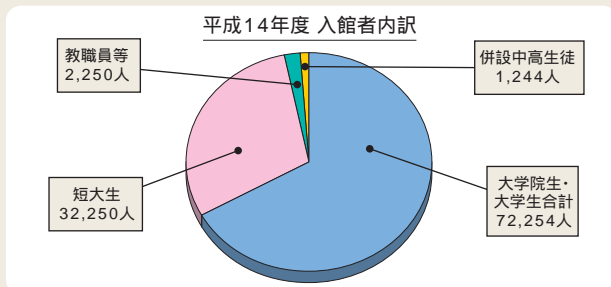

## 平成14年度 図書館利用状況について

### 平成14年度入館者数

平成14年度の入館者の内訳は円グラフが示すとおり、学生の利用が圧倒的に多く、開館時間中ほとんど絶えることなく利用があります。夕方からは、併設中学校・高校である「中村学園女子中学・高校」「中村学園三陽中学・高校」生徒の利用が比較的多くなっています。なお、今年度4月から、両併設校生徒への本学図書への貸出を行うようになりました。