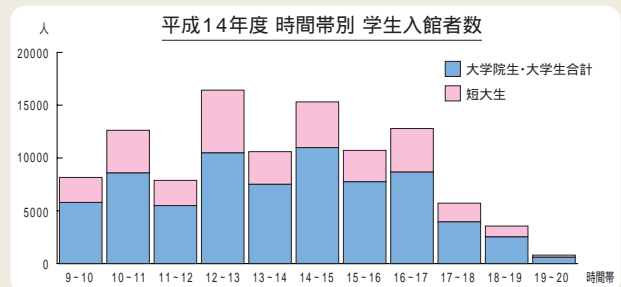

## 平成14年度 図書館利用状況について

### 平成14年度入館者数

平成14年度の入館者の内訳は円グラフが示すとおり、学生の利用が圧倒的に多く、開館時間中ほとんど絶えることなく利用があります。夕方からは、併設中学校・高校である「中村学園女子中学・高校」「中村学園三陽中学・高校」生徒の利用が比較的多くなっています。なお、今年度4月から、両併設校生徒への本学図書への貸出を行うようになりました。