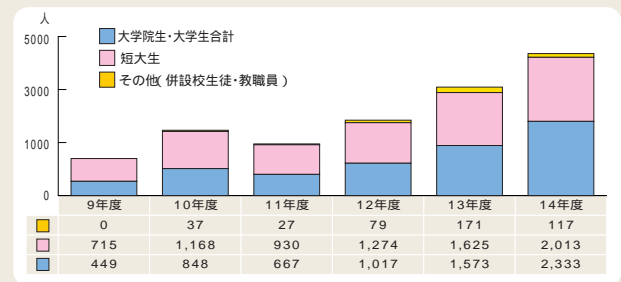

AVコーナー利用者推移

AVコーナーの利用者数は年々増加し、平成14年度は平成9年度の約4倍となっています。映像資料ではDVDの利用が急増しています。今年度はモニターをデジタル対応機種に入れ替えました。将来的には、AVブースの増設を目指しています。