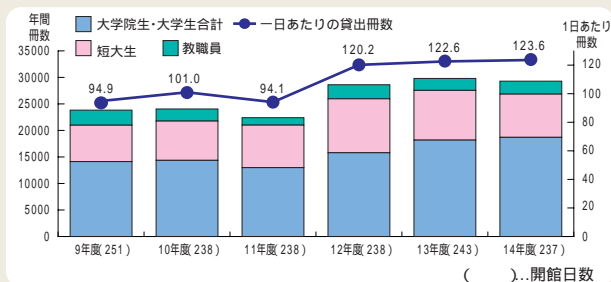

貸出冊数推移

平成14年度は、新図書館システム導入作業等のため、開館日数が若干減りましたが、1日あたりの貸出冊数はほぼ昨年並みとなりました。