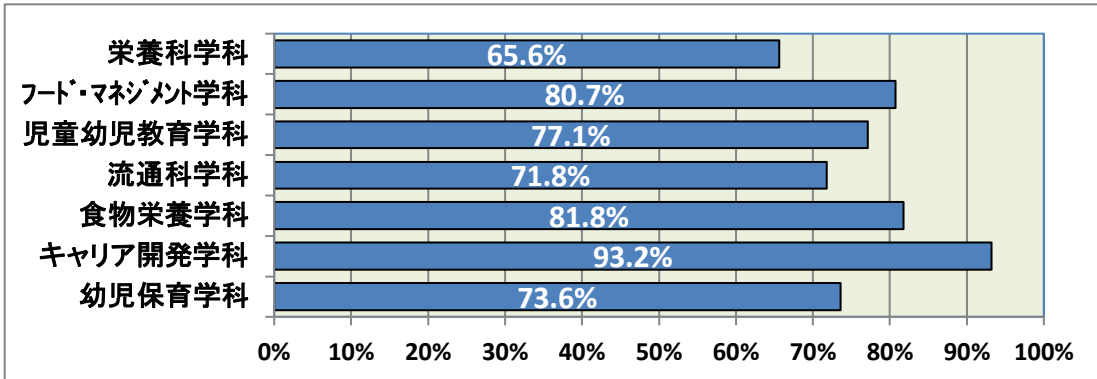

2018年度前学期 授業についてのアンケート 集計結果

全体の回答率

73.6%

2017年度 前学期：71.4% 後学期：64.6%
2016年度 前学期：66.6% 後学期：55.9%

学科別回答率

学年別回答率

設問1:この授業を何回欠席しましたか

設問2:シラバスを読んでこの授業の到達目標に達することができましたか