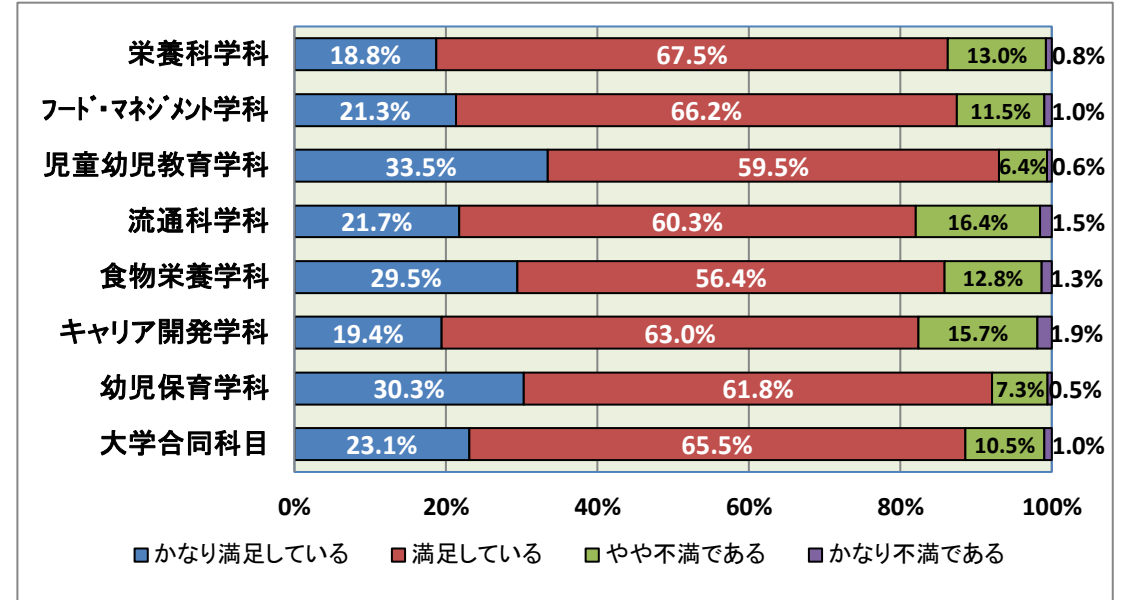

2018年度前学期 授業についてのアンケート 集計結果

全体の回答率

73.6%

2017年度 前学期：71.4% 後学期：64.6%
2016年度 前学期：66.6% 後学期：55.9%

学科別回答率

学年別回答率

設問1:この授業を何回欠席しましたか

設問2:シラバスを読んでこの授業の到達目標に達することができましたか

設問3:この授業の内容をどのくらい人に説明することができますか

設問4:この授業の自分自身の学修成果にどのくらい満足していますか

設問5:この授業の学修に能動的に取り組みましたか

設問6:この授業内容の学修はあなたにとって易しかったですか難しかったですか

設問7:この授業1回あたり、授業以外の学修(予習・復習・課題作成等)を平均的に何分くらいしましたか