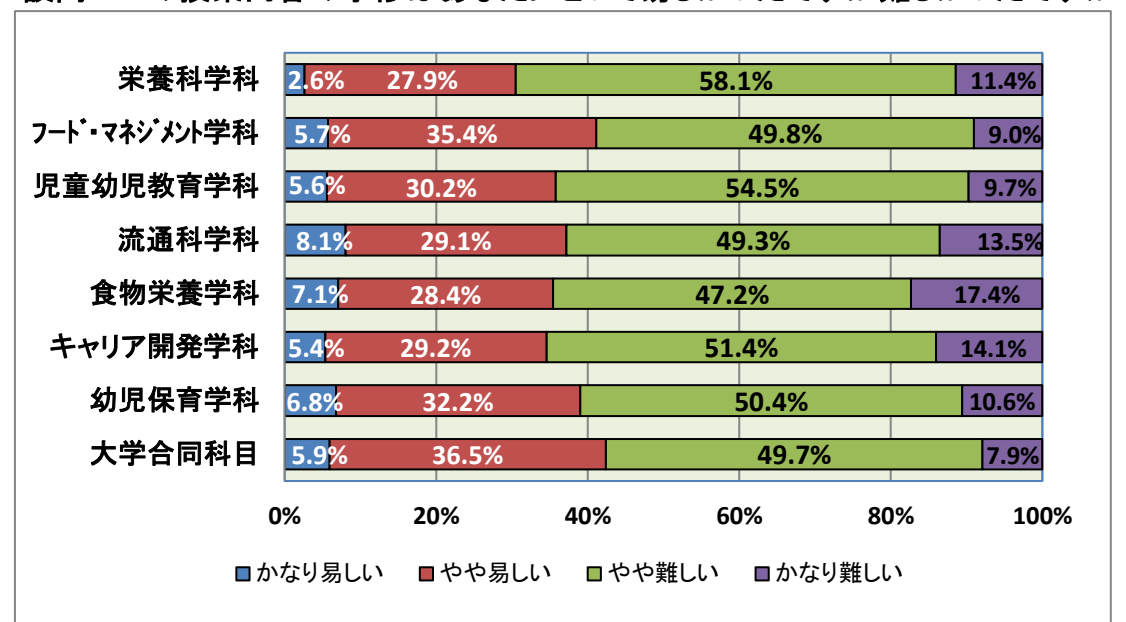

設問3:この授業の内容をどのくらい人に説明することができますか

設問4:この授業の自分自身の学修成果にどのくらい満足していますか

設問5:この授業の学修に能動的に取り組みましたか

設問6:この授業内容の学修はあなたにとって易しかったですか難しかったですか

設問7:この授業1回あたり、授業以外の学修(予習・復習・課題作成等)を平均的に何分くらいしましたか