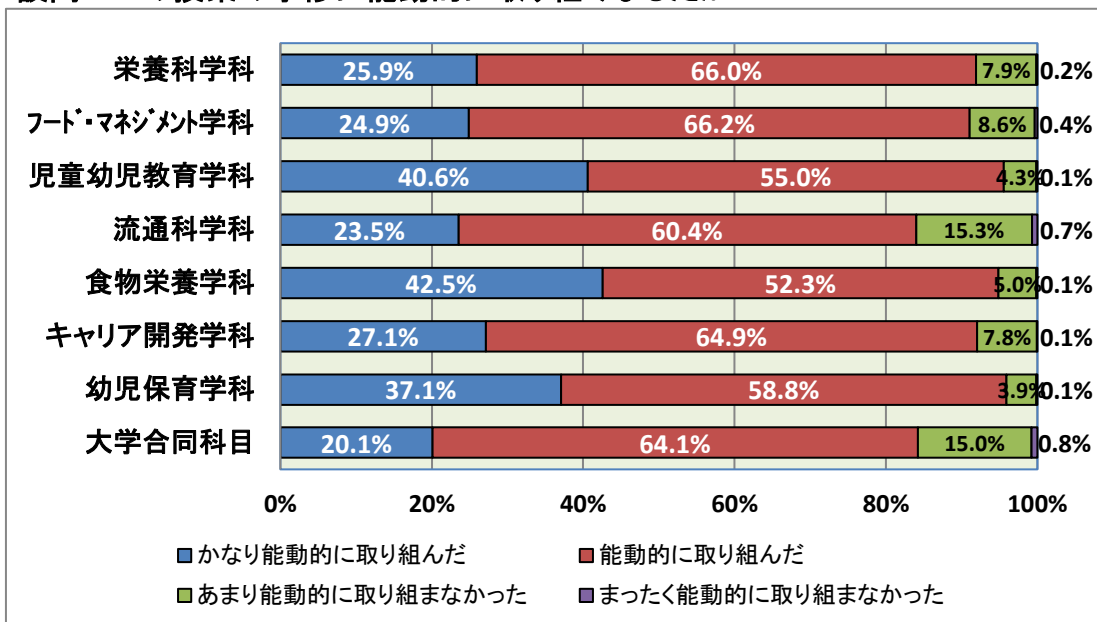

2018年度前学期 授業についてのアンケート 集計結果

全体の回答率

73.6%

2017年度 前学期：71.4% 後学期：64.6%
2016年度 前学期：66.6% 後学期：55.9%

学科別回答率

学年別回答率

設問1:この授業を何回欠席しましたか

設問2:シラバスを読んでこの授業の到達目標に達することができましたか

設問3:この授業の内容をどのくらい人に説明することができますか

設問4:この授業の自分自身の学修成果にどのくらい満足していますか

設問5:この授業の学修に能動的に取り組みましたか

設問6:この授業内容の学修はあなたにとって易しかったですか難しかったですか

設問7:この授業1回あたり、授業以外の学修(予習・復習・課題作成等)を平均的に何分くらいしましたか