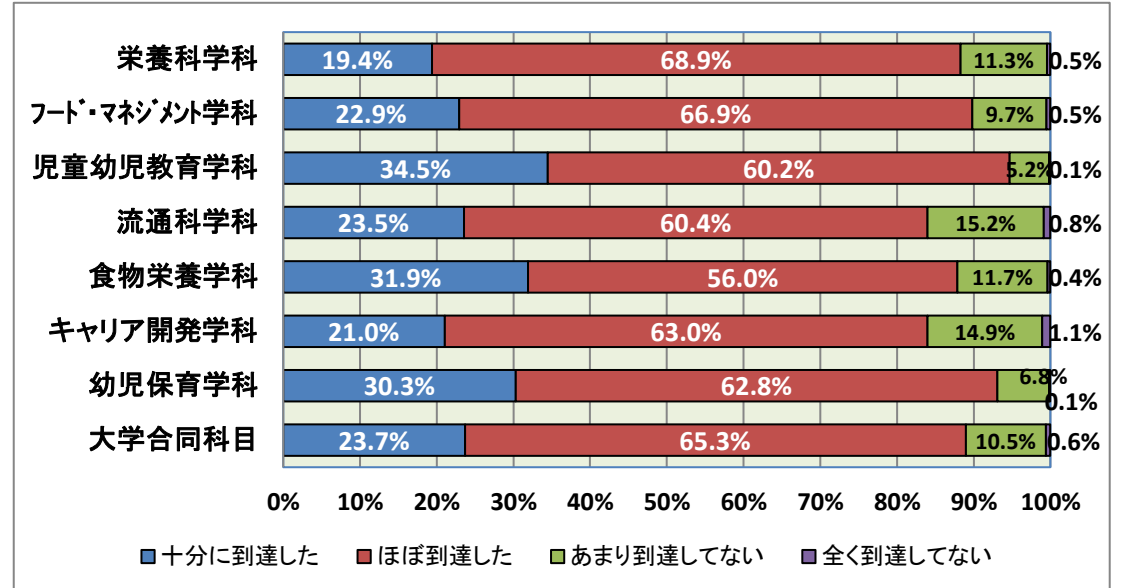

2018年度前学期 授業についてのアンケート 集計結果

全体の回答率

73.6%

2017年度 前学期：71.4% 後学期：64.6%
2016年度 前学期：66.6% 後学期：55.9%

学科別回答率

学年別回答率

設問1:この授業を何回欠席しましたか

設問2:シラバスを読んでこの授業の到達目標に達することができましたか

設問3:この授業の内容をどのくらい人に説明することができますか

設問4:この授業の自分自身の学修成果にどのくらい満足していますか

設問5:この授業の学修に能動的に取り組みましたか

設問6:この授業内容の学修はあなたにとって易しかったですか難しかったですか

設問7:この授業1回あたり、授業以外の学修(予習・復習・課題作成等)を平均的に何分くらいしましたか