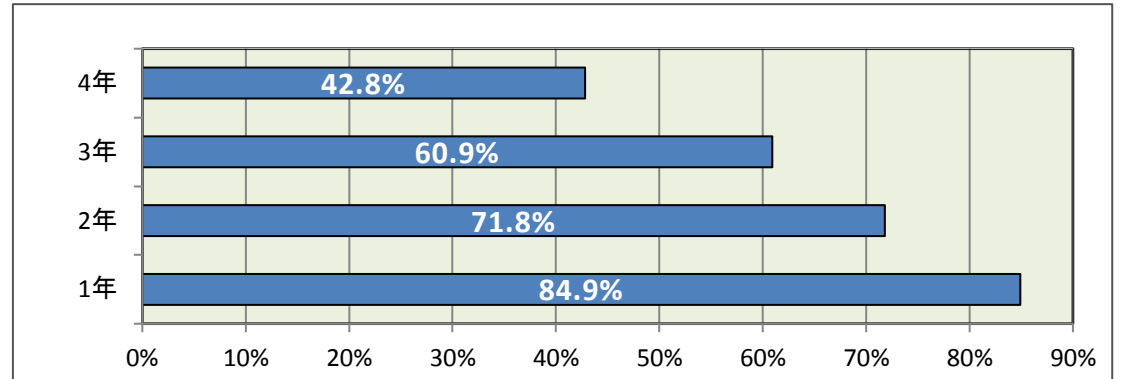

2018年度前学期 授業についてのアンケート 集計結果

全体の回答率

73.6%

2017年度 前学期：71.4% 後学期：64.6%
2016年度 前学期：66.6% 後学期：55.9%

学科別回答率

学年別回答率

設問1:この授業を何回欠席しましたか

設問2:シラバスを読んでこの授業の到達目標に達することができましたか