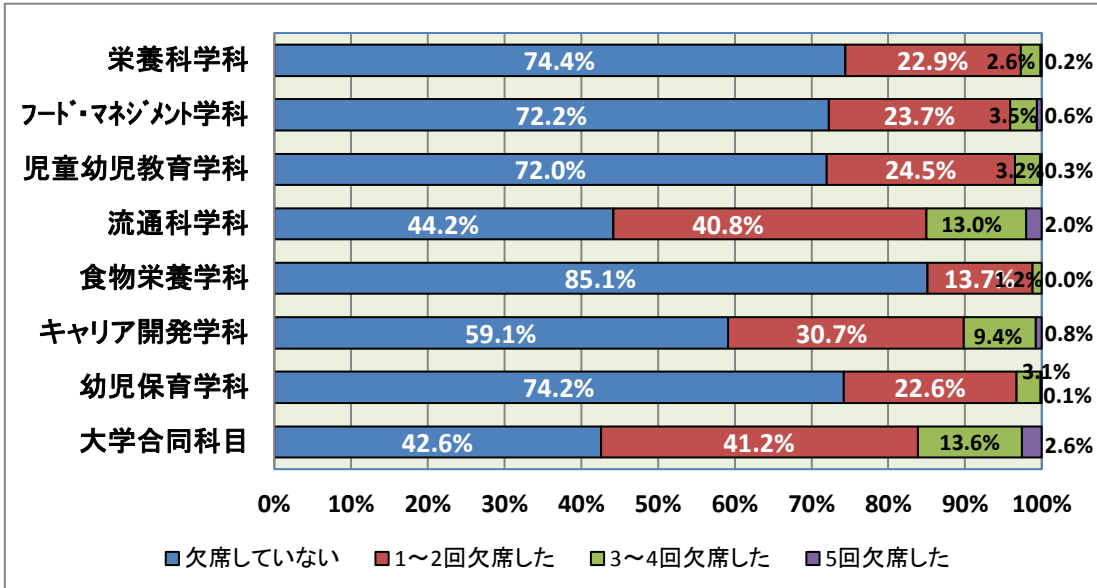

2018年度前学期 授業についてのアンケート 集計結果

全体の回答率

73.6%

2017年度 前学期：71.4% 後学期：64.6%
2016年度 前学期：66.6% 後学期：55.9%

学科別回答率

学年別回答率

設問1:この授業を何回欠席しましたか

設問2:シラバスを読んでこの授業の到達目標に達することができましたか