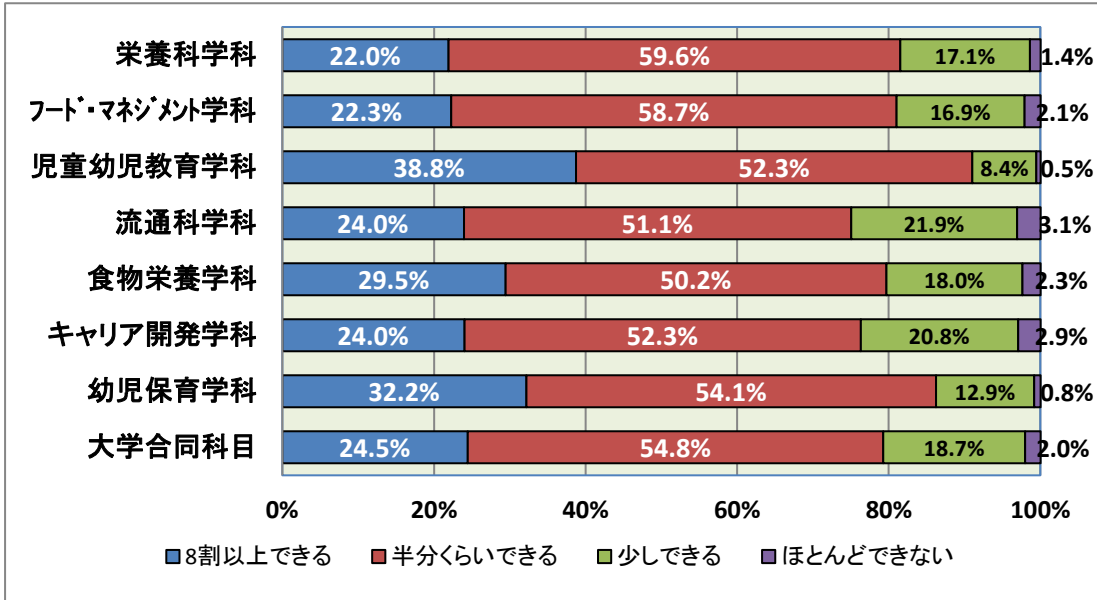

2018年度前学期 授業についてのアンケート 集計結果

全体の回答率

73.6%

2017年度 前学期：71.4% 後学期：64.6%
2016年度 前学期：66.6% 後学期：55.9%

学科別回答率

学年別回答率

設問1:この授業を何回欠席しましたか

設問2:シラバスを読んでこの授業の到達目標に達することができましたか

設問3:この授業の内容をどのくらい人に説明することができますか

設問4:この授業の自分自身の学修成果にどのくらい満足していますか

設問5:この授業の学修に能動的に取り組みましたか

設問6:この授業内容の学修はあなたにとって易しかったですか難しかったですか

設問7:この授業1回あたり、授業以外の学修(予習・復習・課題作成等)を平均的に何分くらいしましたか