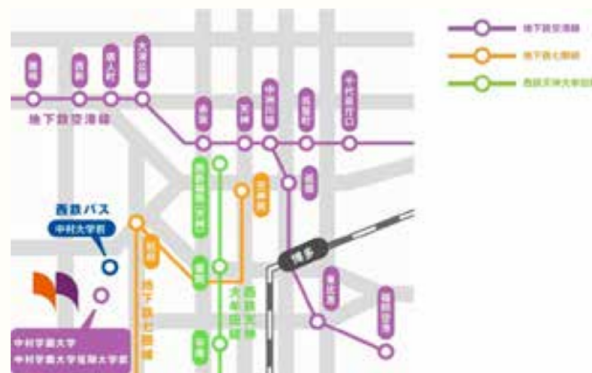

スタンプラリー

今年は学内でスタンプラリーを企画し、スタンプを揃えると、景品が当たる抽選会への参加券を配布します！

フードバザー

3年ぶりの中村のフードバザー。食の中村ならではの美味しい食べ物を販売します！5月から半年間、学園祭のために準備を頑張りました！サークルやゼミの方々のこだわりが詰まったフードバザーをどうぞお楽しみください！

交通案内

----- 天神からお越しになられる場合 -----

地下鉄七隈線 「天神南駅」～「別府駅」所要時間約9分
「天神南駅」乗車「別府駅」下車

西鉄バス 所要時間約20分

【天神～】天神ソラリアステージ前7Aのりば
200/201/203/204/205/206/208番系統エコルライナーバス乗車「中村大学前」下車

----- 博多からお越しになられる場合 -----

西鉄バス 博多駅から所要時間約30分

①博多駅前Bのりば（KITTE博多博多マルイ前）
17/19/214番系統エコルライナー
「福大・中村大学方面」バス乗車「中村大学前」下車

②博多バスターミナル1F4番のりば
114/200/201/202/203/204/208番系統バス乗車
「中村大学前」下車

会場には駐車場がございませんので、公共の交通機関をご利用ください。

第56回

霜月祭

テーマ *Colorful* (カ・ラ・フ・ル)

11/5 (土) 6 (日)

10:00 ~ 17:00

主催：中村学園大学第56回学園祭実行委員会
(中村学園大学福岡市城南区別府5-7-1)

 中村学園大学
中村学園大学短期大学部 学園祭実行委員会